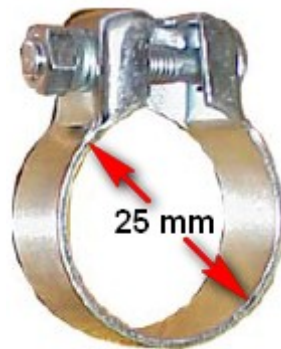

VW- / Audi-Schelle

Ohne Schrauben und Muttern, Stahl weiß verzinkt